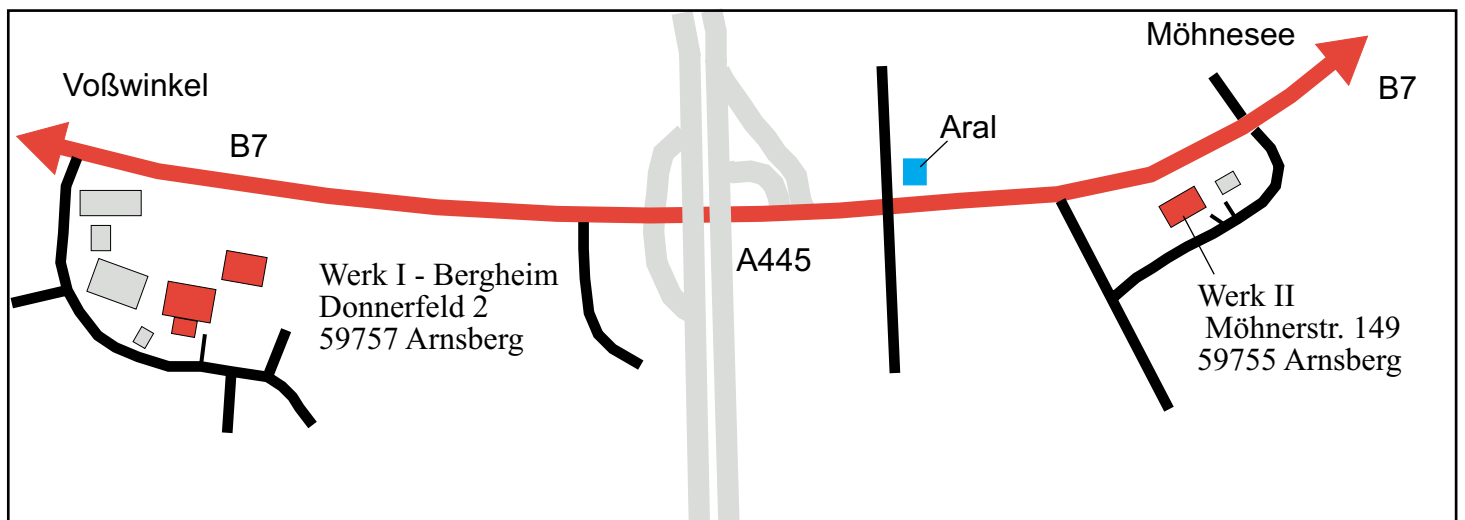

UMAREX®

WALTHER

Fürstenberg

MAYER & WONISCH
GmbH & Co. KG

MEX+WONISCH

Mawomatic
Mayer Wonisch Mietzel GmbH

So finden Sie uns: von der A44

- Autobahnkreuz Werl
- A445 Richtung Arnberg
- Abfahrt 62 Arnberg Neheim

Werk 1:
Abfahrt Arnberg-Neheim; rechts Richtung Voßwinkel
2. Straße links Industriegebiet Bergheim
3. Firma links
Tel.: 02932-638-300
Marketing:
Juliane Beckmann -462,
Charala Tzintziras -463,
Michel Scieur -465.

Werk 2:
Abfahrt Arnberg-Neheim
links Richtung Möhnesee
3. Straße rechts
2. Firma rechts