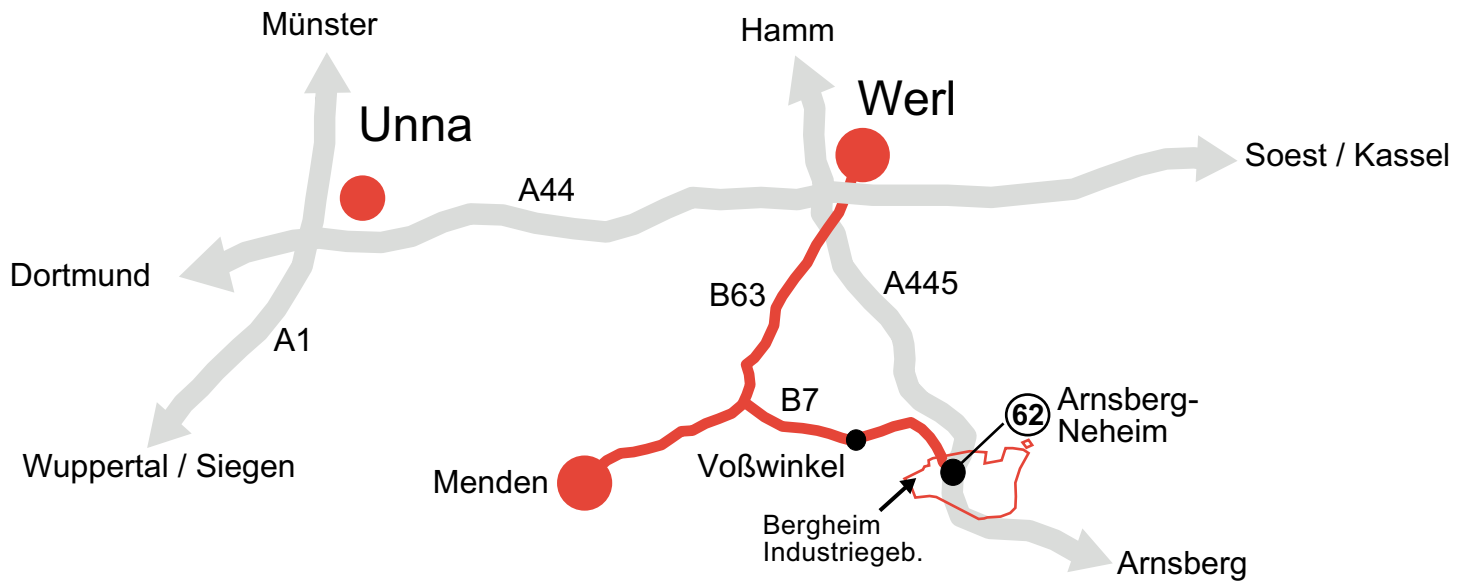

UMAREX®

WALTHER

Fürstenberg

MAYER & WONISCH
GmbH & Co. KG

MEX+WONISCH

Mawomatic
Mayer Wonisch Mietzel GmbH

So finden Sie uns: von der A44

- Autobahnkreuz Werl
- A445 Richtung Arnberg
- Abfahrt 62 Arnberg Neheim

Werk 1:
Abfahrt Arnberg-Neheim; rechts Richtung Voßwinkel
2. Straße links Industriegebiet Bergheim
3. Firma links
Tel.: 02932-638-300
Marketing:
Juliane Beckmann -462,
Charala Tzintziras -463,
Michel Scieur -465.

Werk 2:
Abfahrt Arnberg-Neheim
links Richtung Möhnesee
3. Straße rechts
2. Firma rechts