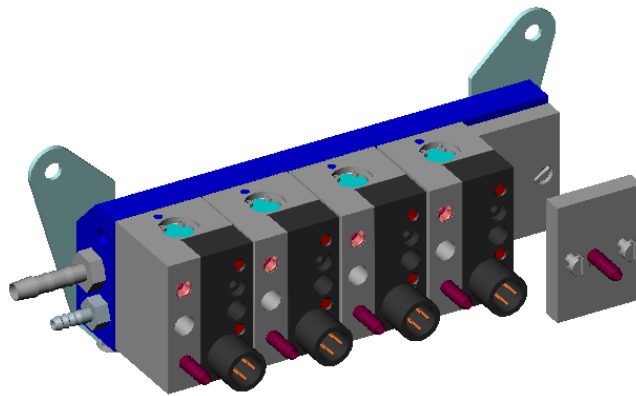

Baureihe mit 4 Schaltern u.
Luftanschlußplatte oder Abdeckpl.

				Maße ohne Toleranzangaben ISO 2768 - m		Benennung Montageübersicht		
				2004	Datum	Name	Ersetzt durch	
				Gezeich.	XX	Otte	Ersatz für	
				Geprüft			Stoff-Nr.:	
				MAWOMATIC Donnerfeld 2 59757 Arnsberg Telefon:02932/638-390 Telefax:02932/638-399			Halbzeug-Nr.:	Maßstab 1:2
							Sach-Nr.:	
Zust.	Änderung	Datum	Name